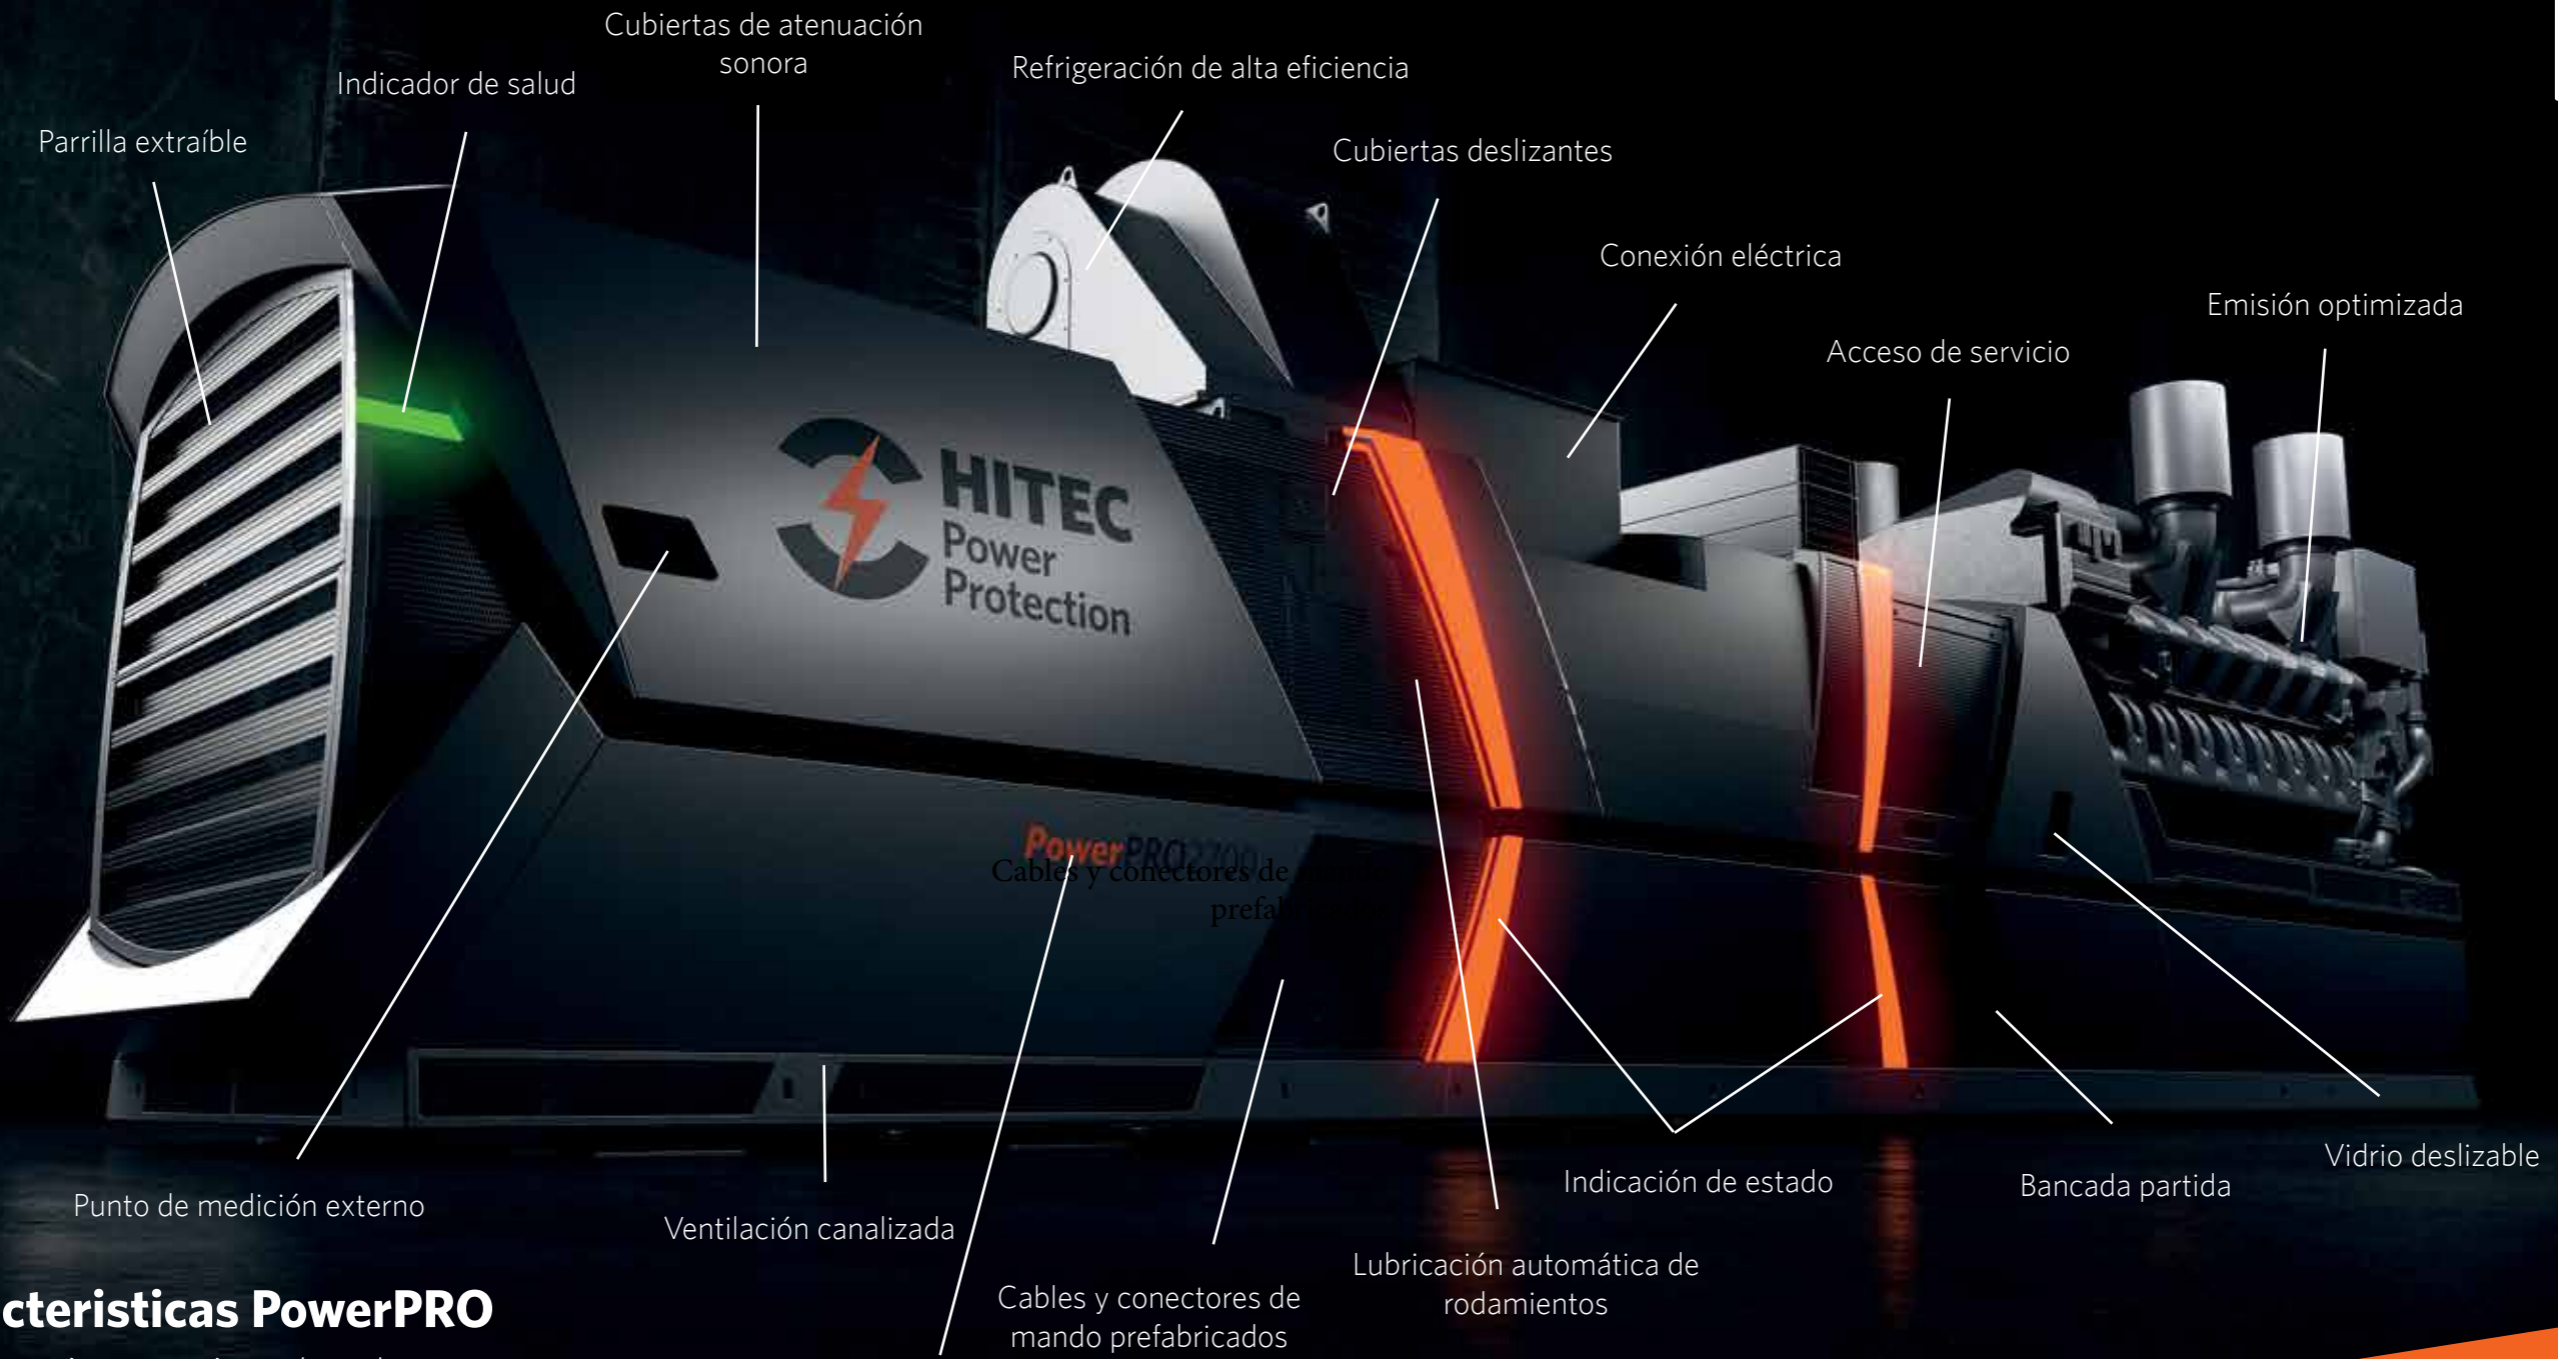

ENERGÍA CONTINUA EN TU CONTROL

PowerPRO2700

Características PowerPRO

- Lubricación automática de rodamientos
- Ventilación y filtración canalizados
- Atenuación sonora integrada
- Conectividad plug and play
- Visualidad de salud y estado de equipo
- Monitorización y soporte remoto
- Informes sobre rendimiento

HITEC PowerPRO 2700 El nuevo estándar en continuidad energética que ofrece:

- Menor TCO posible
- Mayor fiabilidad y disponibilidad
- Mayor eficiencia de sistema posible
- Monitoreo e informes inigualables
- Instalación rápida y sencilla
- Control y operabilidad intuitivos
- Huella compacta, mayor densidad de potencia
- Una solución sostenible y sin baterías