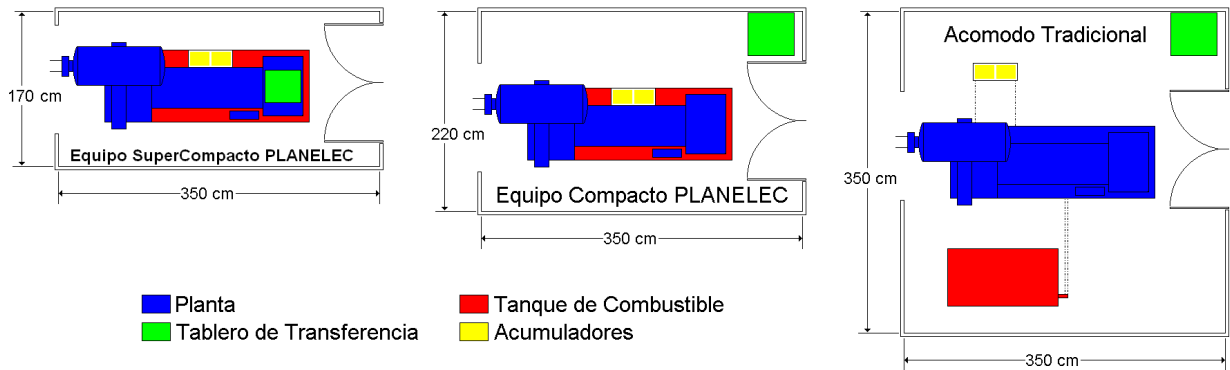

Proyecto: "Equipos SuperCompactos Walmart"

Walmart cuenta con un nuevo formato de tienda que se llama Bodega Aurrera Express la cual debe operar tan pronto como se cuenta con el local y permiso. Por tratarse de un tamaño muy pequeño de tienda, todos los equipos deben eficientar el espacio y la instalación debe ser muy rápida.

El transportista se capacito para colocar los equipos en el lugar correcto y tomar fotografías de la tienda para que cuando asista el instalador se tarde un máximo de 6 horas en instalar, probar y dar capacitación al personal de la tienda.

Con la reducción de tiempo requerido y viáticos dentro de la Republica Mexicana así como equipo probado en su integridad en fabrica se logro un sustancial ahorro que hace sentido con la política de Walmart de "Precios Bajos Siempre" consiguiendo así traspasar el beneficio a sus

Diagrama ejemplificando el ahorro de espacio de equipos tradicionales, Compactos y SuperCompactos.

Equipo SuperCompacto